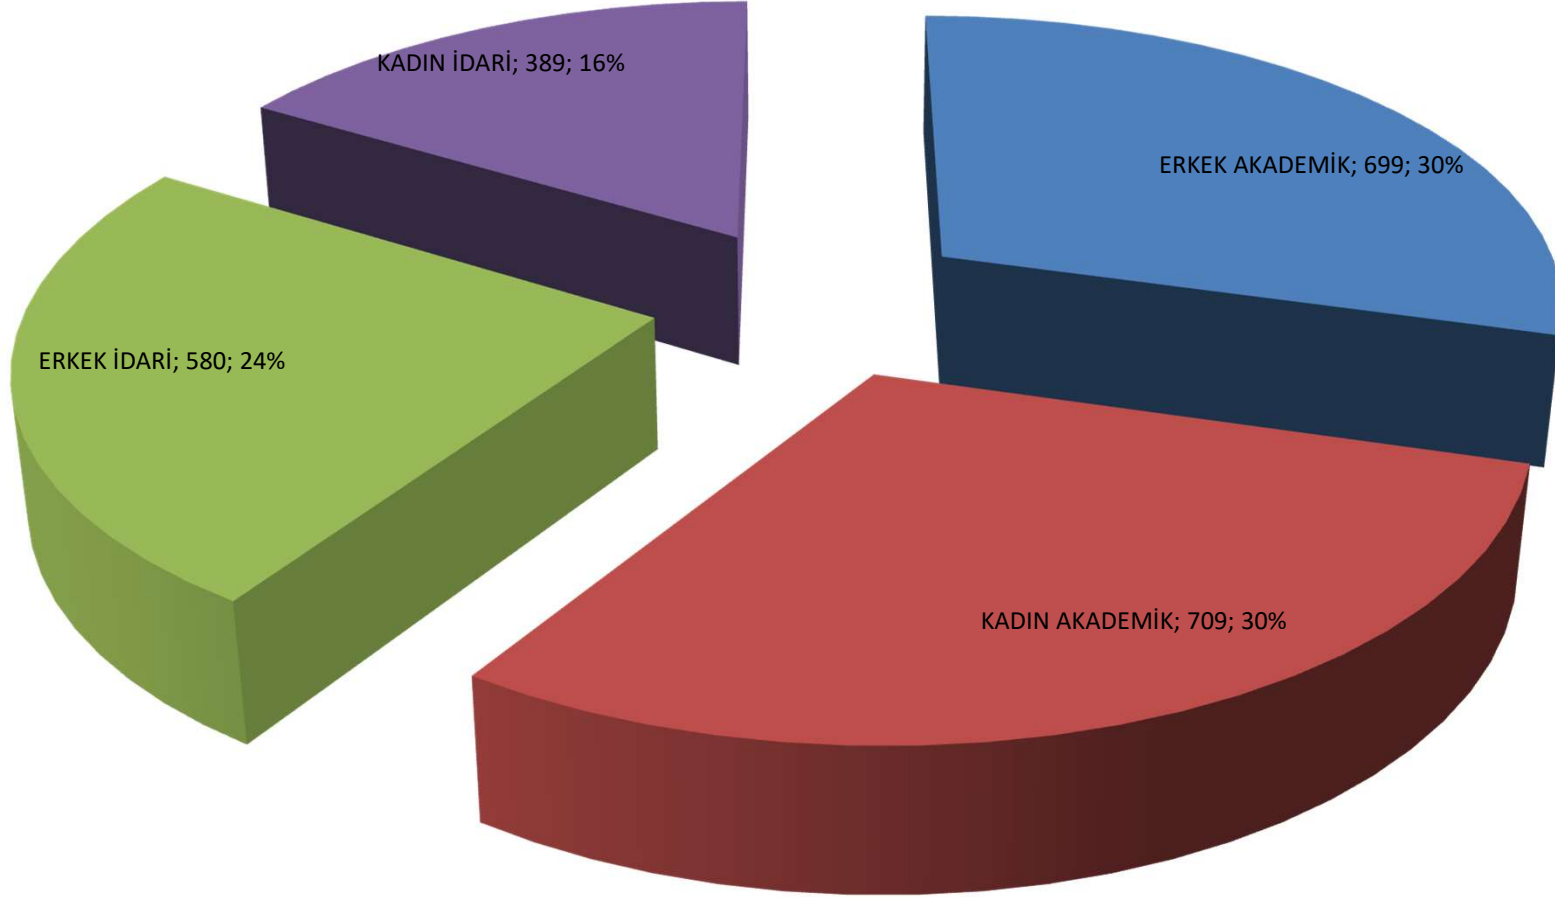

DAVUTPAŐA KAMPÜSÜ PERSONEL DAĐILIM GRAFIĐİ EYLÜL 2024

NOT : Verilerimize 2547 SK. 35. maddesine göre geçici olarak atanan Arařtırma Görevlileri, Yabancı Uyruklu Öğretim Elemanları, 4/B statüsünde çalışan idari personel ve Sürekli İşçi statüsünde çalışan idari personel dahil edilmiştir.